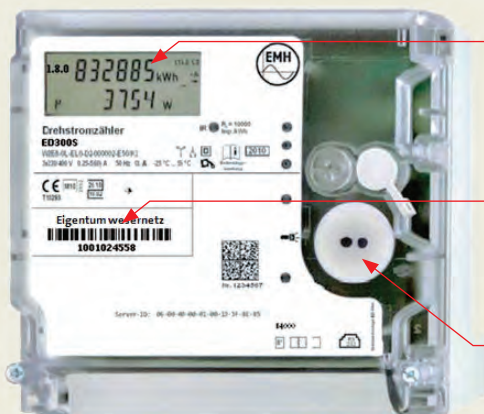

## Kurzanleitung für Ihren elektrischen Stromzähler

### Bedienelemente

**LCD-Display,**  
Hier werden Ihnen der Stromverbrauch als aktueller Zählerstand, die derzeitige Momentanleistung sowie Statusinformationen der Zähler angezeigt. Sollte in der Anzeige „FF“ angezeigt werden, wenden Sie sich bitte an wesernetz.