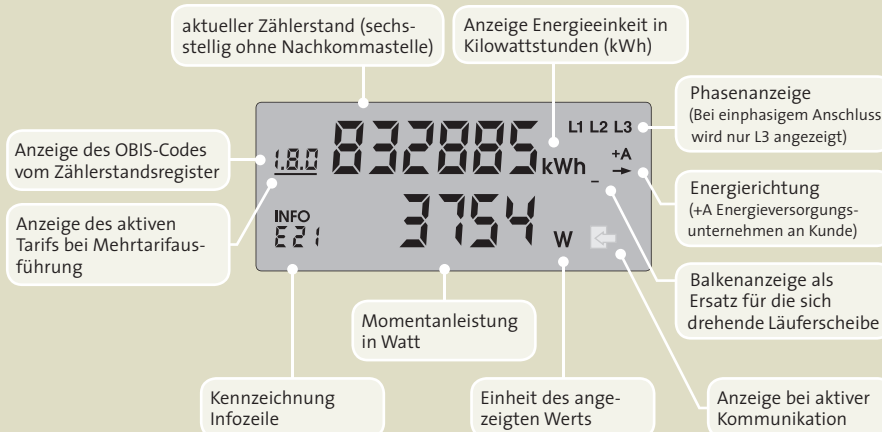

LC-Display

wesernetz Bremen GmbH
Theodor-Heuss-Allee 20
28215 Bremen

wesernetz Bremerhaven GmbH
Rickmersstraße 90
27568 Bremerhaven

www.wesernetz.de