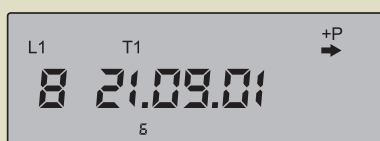

Verbrauch Nebenzeit
WT T3Taste 1 2x drücken
Taste 2 3x drücken

Menüebene 3.0

Momentanleistung

Taste 1 3x drücken

Menüebene 4.0

aktuelle Uhrzeit

Taste 1 4x drücken

Menüebene 4.1

Datum

Taste 1 4x drücken
Taste 2 1x drücken

Menüebene 0

Rücksprung in die
StandardanzeigeTaste 1+2 gleichzeitig
drücken

Bei allen weiteren Registern handelt es sich um interne Register, die keine abrechnungstechnische Bedeutung für den Kunden haben. Beginn und Ende von HT (T1), NT (T2) und WT (T3) entnehmen Sie bitte Ihrem Vertrag. Der Verbrauch am Wochenende (WT) wird in der Nebenzeit mitgemessen und abgerechnet. Die Anzeige WT dient zurzeit lediglich als Information und wird nicht extra berechnet.