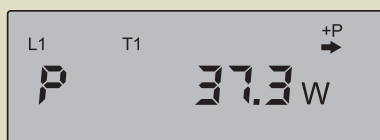

Verbrauch Nebenzeit
WT T3

Taste 1 2x drücken
Taste 2 3x drücken

Menüebene 3.0