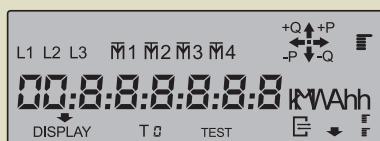

Typ DMZ

Bedienungsbeispiel für Ihren EMD-Mehrtarifzähler

wesernetz

Ein Unternehmen von **swb**

Bedienelemente

LCD-Display

Taste 1 und 2

- > Nach dem Start des Zählers befindet sich das Display in der Standardanzeige. In dieser Anzeige wird der momentane Stand des gerade aktiven Tarifs (T1, T2, T3) angezeigt.
- > Über die Taste „1“ gelangen Sie in die Menüebenen. Befinden Sie sich innerhalb der Menüebenen, gelangen Sie mit der Taste „1“ in die nächste Menüebene. Die Verzweigung innerhalb eines Menüpunktes erreichen Sie durch Drücken der Taste „2“.
- > Erfolgt innerhalb von fünf Minuten keine Betätigung einer der beiden Tasten, so wird das Display automatisch auf die Standardanzeige zurückgeschaltet.

Displaytest

Taste 1 1x drücken

Menüebene 2.0

Verbrauch gesamt T 0

Taste 1 2x drücken

Menüebene 2.1

Verbrauch Hauptzeit HT T1

Taste 1 2x drücken
Taste 2 1x drücken