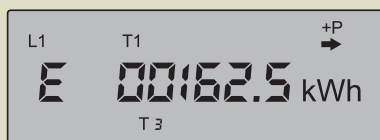

Verbrauch Nebenzeit
NT T2

Taste 1 2x drücken
Taste 2 2x drücken

Menüebene 2.3