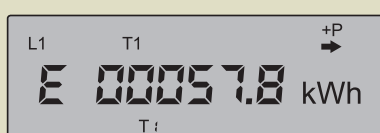

Verbrauch Nebenzeit
WT T3Taste 1 2x drücken
Taste 2 3x drücken

Menüebene 3.0

Momentanleistung

Taste 1 3x drücken

Menüebene 4.0

aktuelle Uhrzeit

Taste 1 4x drücken

Menüebene 4.1

Datum

Taste 1 4x drücken
Taste 2 1x drücken

Menüebene 0

Rücksprung in die
StandardanzeigeTaste 1+2 gleichzeitig
drücken

Bei allen weiteren Registern handelt es sich um interne Register, die keine abrechnungstechnische Bedeutung für den Kunden haben. Beginn und Ende von HT (T1), NT (T2) und WT (T3) entnehmen Sie bitte Ihrem Vertrag. Der Verbrauch am Wochenende (WT) wird in der Nebenzeit mitgemessen und abgerechnet. Die Anzeige WT dient zurzeit lediglich als Information und wird nicht extra berechnet.