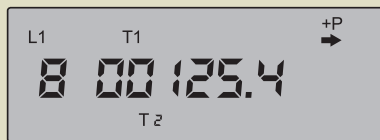

Typ DMZ

Seite 2

wesernetz

Ein Unternehmen von **swb**

LCD-Display

Menüebene 2.2

Verbrauch Nebenzeit
NT T2Taste 1 2x drücken
Taste 2 2x drücken

Menüebene 2.3