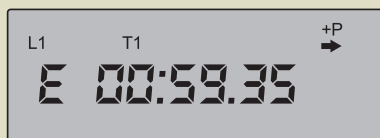

Verbrauch Nebenzeit
WT T3Taste 1 2x drücken
Taste 2 3x drücken

Menüebene 3.0

Momentanleistung

Taste 1 3x drücken

Menüebene 4.0

aktuelle Uhrzeit

Taste 1 4x drücken

Menüebene 4.1

Datum

Taste 1 4x drücken
Taste 2 1x drücken

Menüebene 0

Rücksprung in die
StandardanzeigeTaste 1+2 gleichzeitig
drücken

Bei allen weiteren Registern handelt es sich um interne Register, die keine abrechnungstechnische Bedeutung für den Kunden haben. Beginn und Ende von HT (T1), NT (T2) und WT (T3) entnehmen Sie bitte Ihrem Vertrag. Der Verbrauch am Wochenende (WT) wird in der Nebenzeit mitgemessen und abgerechnet. Die Anzeige WT dient zurzeit lediglich als Information und wird nicht extra berechnet.