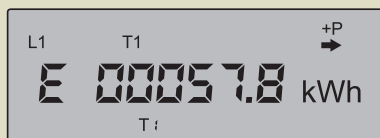

LCD-Display

Menüebene 0