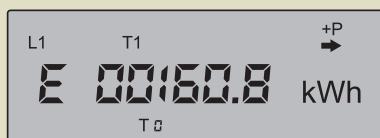

Typ DMZ

Bedienungsbeispiel für Ihren EMD-Mehrtarifzähler

wesernetz

Ein Unternehmen von **swb**

Bedienelemente

LCD-Display

Taste 1 und 2

- > Nach dem Start des Zählers befindet sich das Display in der Standardanzeige. In dieser Anzeige wird der momentane Stand des gerade aktiven Tarifs (T1, T2, T3) angezeigt.
- > Über die Taste „1“ gelangen Sie in die Menüebenen. Befinden Sie sich innerhalb der Menüebenen, gelangen Sie mit der Taste „1“ in die nächste Menüebene. Die Verzweigung innerhalb eines Menüpunktes erreichen Sie durch Drücken der Taste „2“.
- > Erfolgt innerhalb von fünf Minuten keine Betätigung einer der beiden Tasten, so wird das Display automatisch auf die Standardanzeige zurückgeschaltet.

Displaytest

Taste 1 1x drücken

Menüebene 2.0

Verbrauch gesamt T 0

Taste 1 2x drücken

Menüebene 2.1

Verbrauch Hauptzeit HT T1

Taste 1 2x drücken
Taste 2 1x drücken