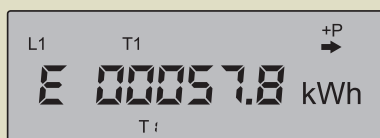

Displaytest

Taste 1 1x drücken

Menüebene 2.0

Verbrauch gesamt T 0

Taste 1 2x drücken

Menüebene 2.1

Verbrauch Hauptzeit HT T1

Taste 1 2x drücken
Taste 2 1x drücken