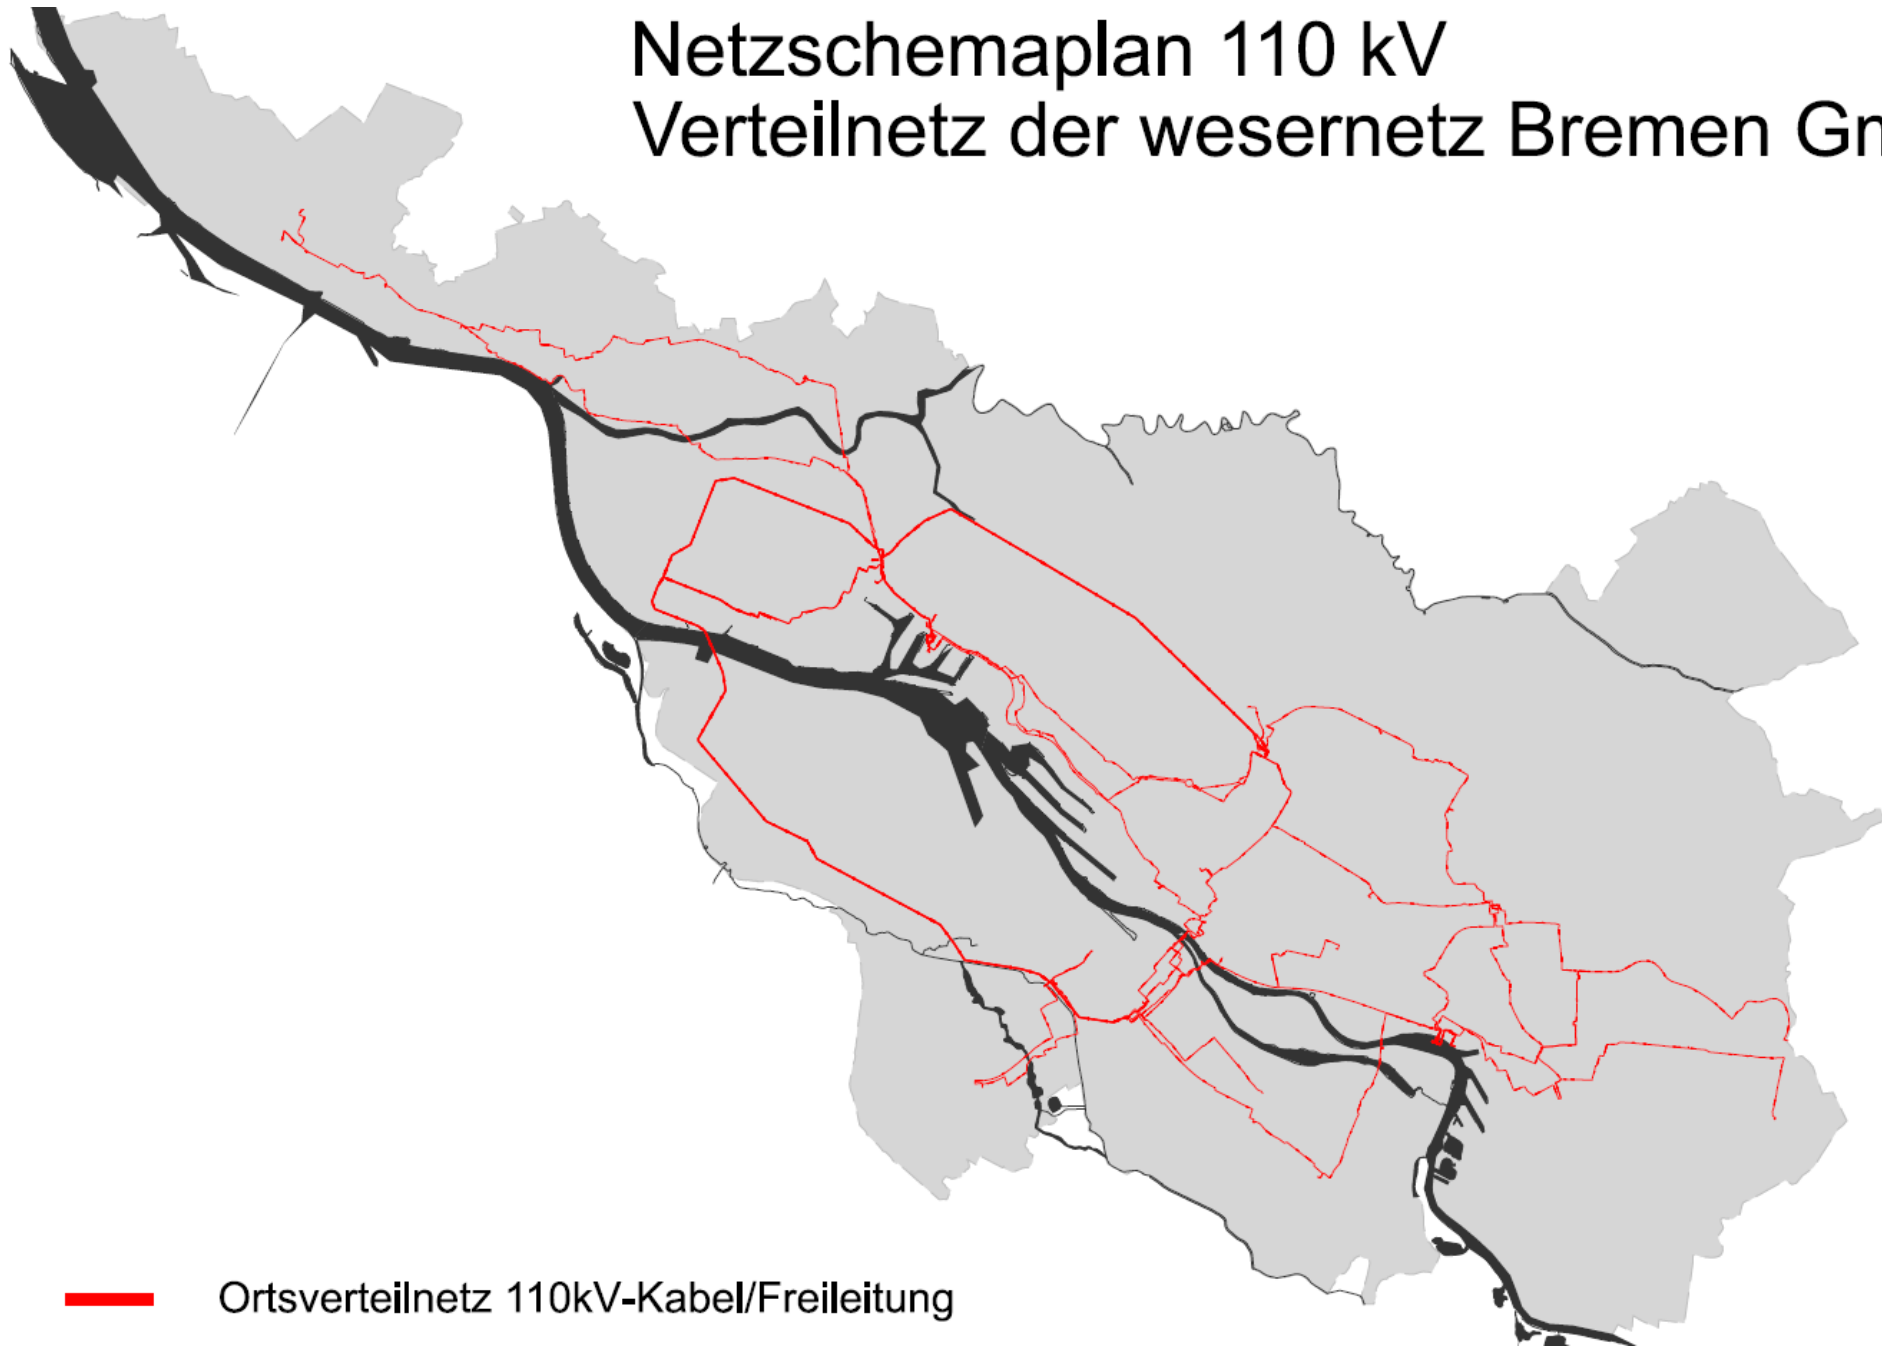

# Netzschemaplan 110 kV Verteilnetz der wesernetz Bremen GmbH

 Ortsverteilnetz 110kV-Kabel/Freileitung